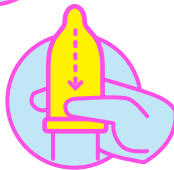

Kondom überziehen: Das Kondom darfst du erst überziehen, wenn der Penis steif ist – vorher macht das ja auch nicht wirklich Spaß. Das Kondom setzt du auf die Eichel, achtest aber darauf, dass du die Kondomspitze vorsichtig zwischen Daumen und Zeigefinger festhältst.

Mache das bitte niemals mit den Fingernägeln und auch nicht mit den Zähnen, da dies zum einen das Kondom beschädigen kann und glaub mir, dass das zum anderen auch nicht so cool und lässig aussieht, wie du es dir vorstellst. Mit der anderen Hand rollst du dann einfach das Kondom nach unten ab und zwar so, dass keine Luftblasen dabei entstehen.

Jetzt steht dir nichts mehr im Weg und du kannst **richtig**